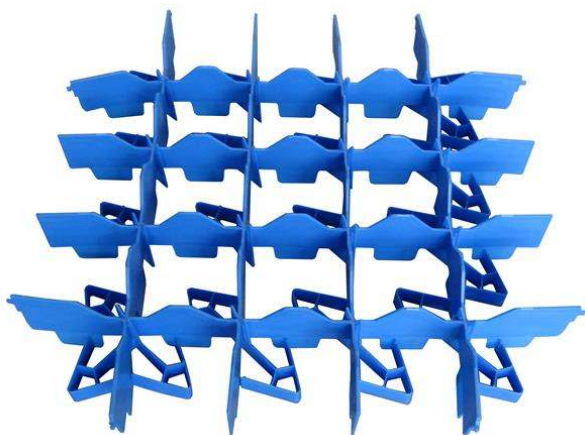

Afwas apparatuur
Vakverdeling blauw, voor 25
glazen Ø80 mm, schuine plaatsing

ARTIKEL _____

MODEL _____

NAAM _____

SIS _____

AIA _____

864240 (SEP25T)

Vakverdeler blauw, voor 25
glazen Ø80 mm, met
schuine plaatsing

Omschrijving

Product Nr. _____

Toepassing: 25 koppen of glazen Ø80 mm
Kunststof inzet voor dubbelwandige afwaskorven.
Vakverdeling met inzethoeken voor schuine plaatsing van
koppen of glazen. De schuine plaatsing zorgt voor een
goede afloop van het water, met name uit de ziel van het
glas. Eenvoudig te plaatsen en weer uit te nemen.

Constructie

- Vervaardigd van polypropyleen kunststof.

Goedkeuring _____

Algemene gegevensUitwendige afmetingen,
hoogte

864240 (SEP25T) 80 mm

Uitwendige afmetingen,
breedte

460 mm

Uitwendige afmetingen,
diepte

460 mm

Gewicht, netto

0.5 kg